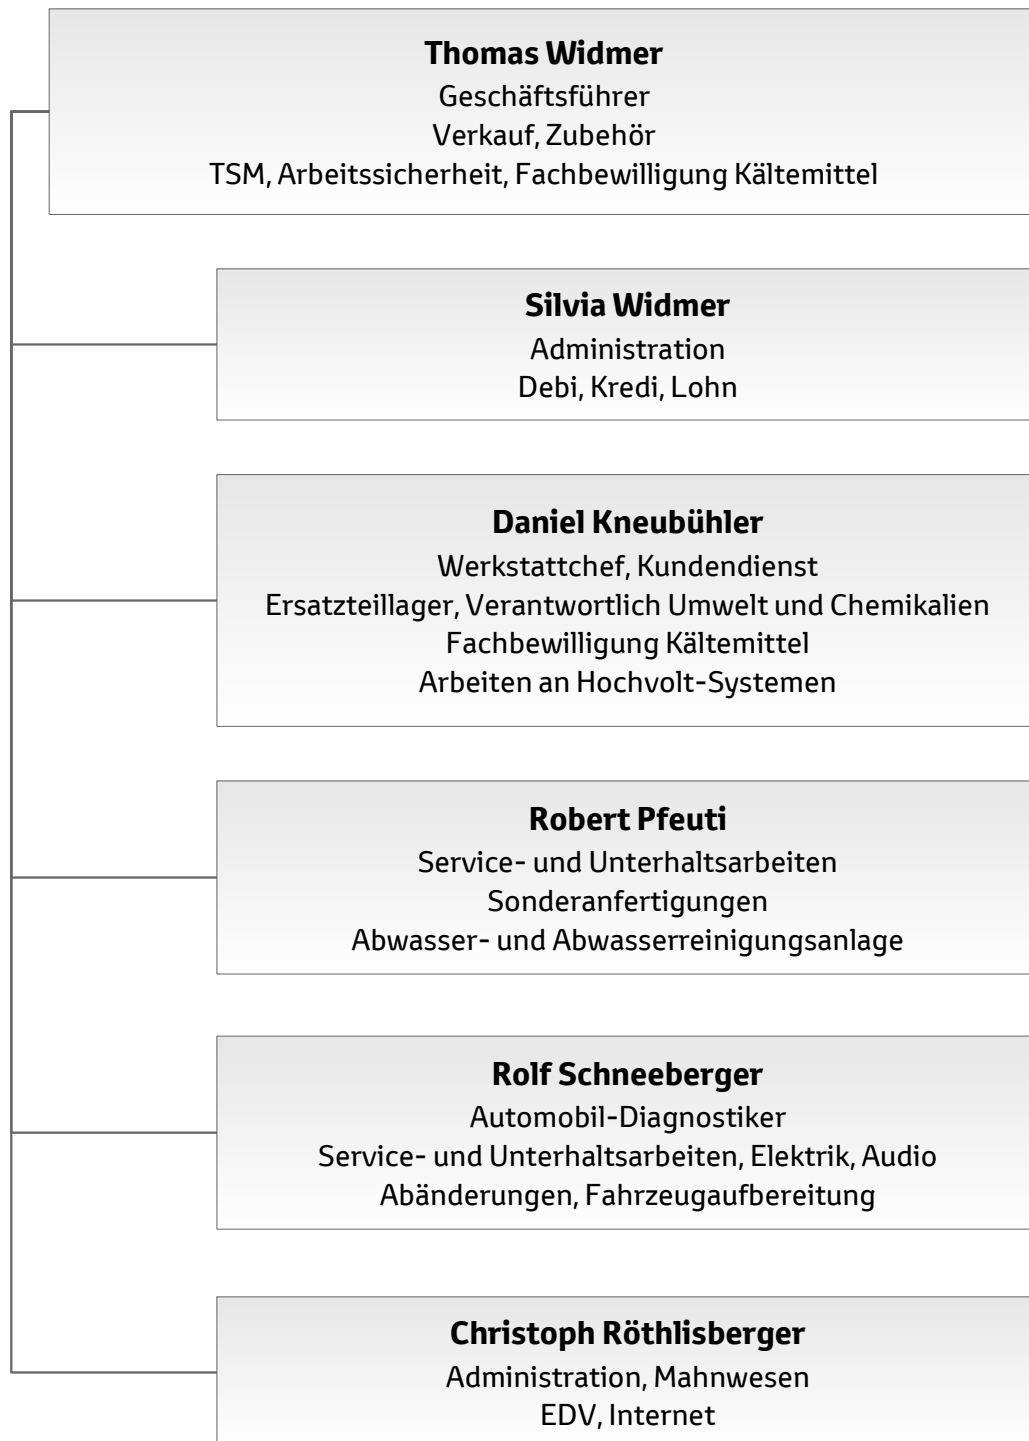

Organigramm

25.08.2020

TOYOTA

ALWAYS A
BETTER WAY

Widmet Spezial

Sport-Garage Widmer AG

Unterdorf 159, 4937 Ursenbach

T +41 (0)62 957 50 90, F +41 (0)62 957 50 91, www.widmer-spezial.ch